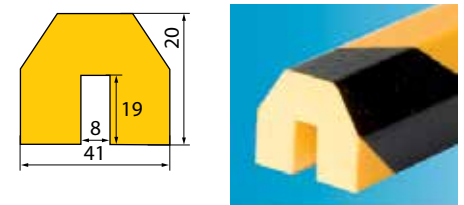

Nr.	Ausführung	Abm. [mm]
Y230	schwarz	41 x 36 x 1000
Y231	gelb/schwarz	41 x 36 x 1000