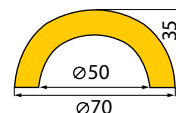

Nr.	Ausführung	Abm. [mm]
Y701	schwarz	70 x 35 x 1000
Y702	gelb/schwarz	70 x 35 x 1000