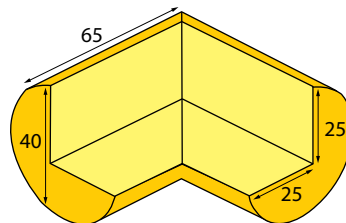

Eckverbinder, zweischenkelig

Nr.	Ausführung	Abm. [mm]
Y111	schwarz	40