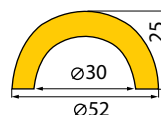

Nr.	Ausführung	Abm. [mm]
Y703	schwarz	52 x 25 x 1000
Y704	gelb/schwarz	52 x 25 x 1000
Y705	gelb/schwarz	Rolle 5 m*

* in handlicher Tragetasche