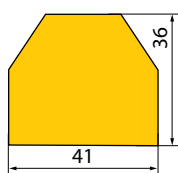

Nr.	Ausführung	Abm. [mm]
Y330	schwarz	41 x 36 x 1000
Y331	gelb/schwarz	41 x 36 x 1000

Profil D

Prallschutzprofil in der Abmessung 50 x 20 mm. Es eignet sich hervorragend als Aufprallschutz für Fahrzeuge, Hubwagen, Handwagen und ähnliches. Lieferbar als 1 m-Zuschnitt. Selbstklebend, in schwarz oder gelb/schwarz.