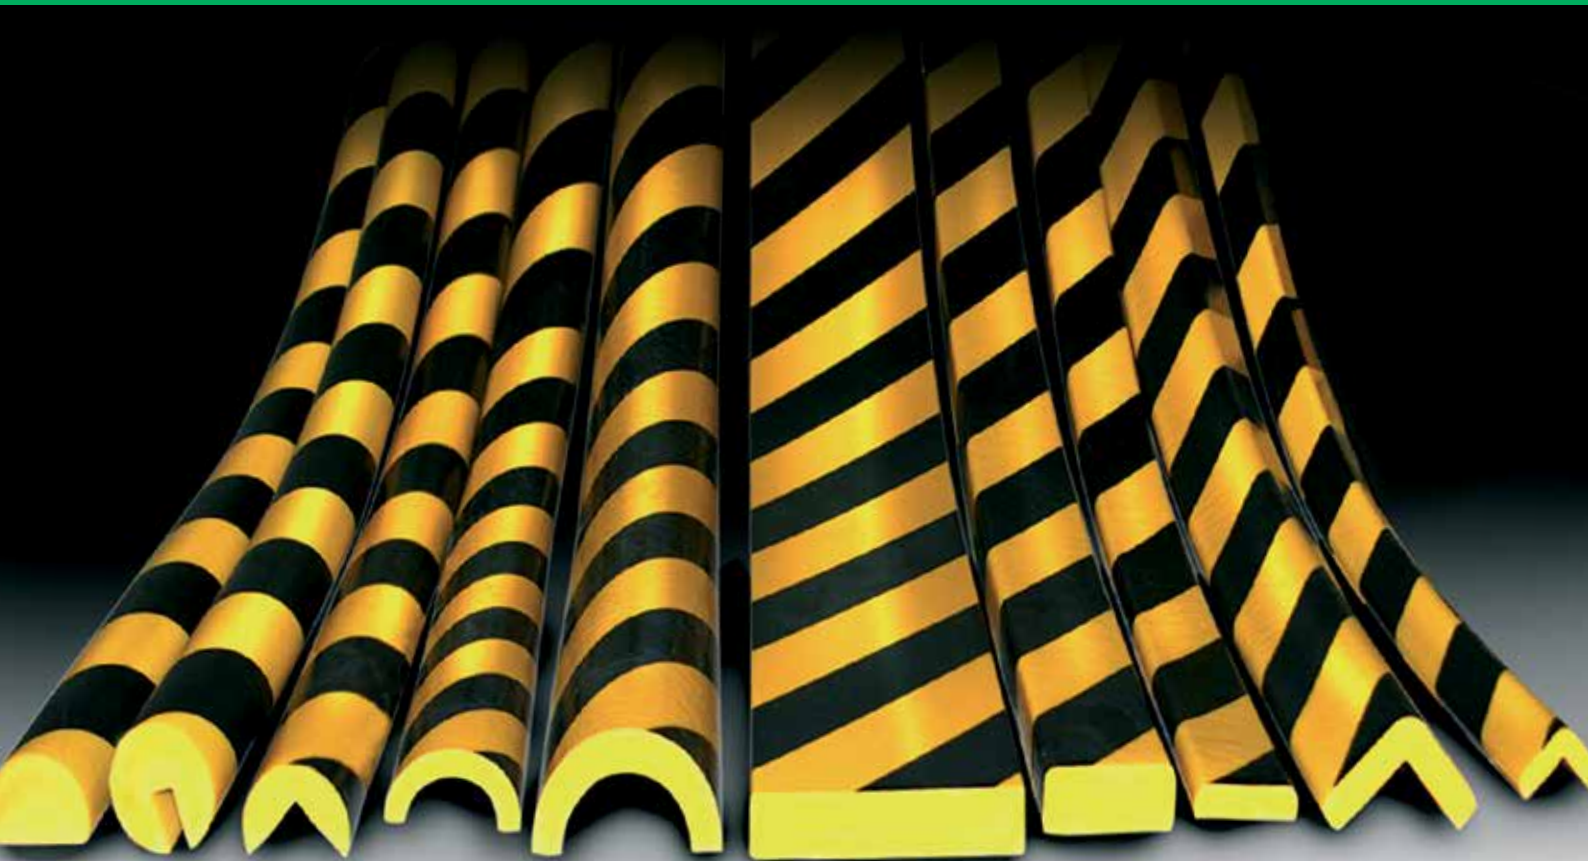

Warn- und Schutzprofile