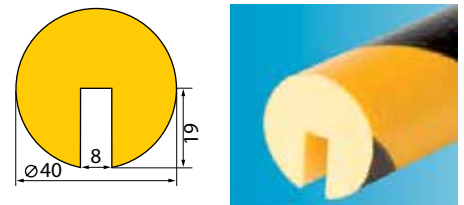

Warn- und Schutzprofile, wasserabweisend

FCKW-frei hergestellt, aus schwarzem, recyclebarem, flexiblen Polyurethan-Schaum mit hochverdichteter geschlossener Außenhaut - dadurch wasserabweisend. Da es sich hierbei um ein Einstoffprodukt handelt, ist das Material voll recyclefähig. Durch die gelben Diagonal-Streifen werden Kanten, Ecken und andere Gefahrenstellen gut sichtbar gemacht und senken die Unfallgefahr. Die Profiltypen A, C, D und E sind selbstklebend (für saubere und fettfreie Oberflächen). Das Profil B ist zum Aufstecken bzw. Kleben. Die Temperaturbeständigkeit liegt im Bereich von -40 °C bis +100 °C. Die Standardlänge beträgt ca. 1 m. Weitere Abmessungen auf Anfrage.

Eckverbinder, zweischenkelig

| Nr. | Ausführung | Abm. [mm] |
|------|------------|-----------|
| Y111 | schwarz | 40 |

Eckverbinder, dreischenkelig

| Nr. | Ausführung | Abm. [mm] |
|------|------------|-----------|
| Y110 | schwarz | 40 |

Profil B

Kantenschutzprofil zum Aufstecken oder auch mit Spezialkleber PU 152 fixierbar. Je nach Bedarf in farblicher Signalwirkung an scharfe Tischkanten, Glasplatten, Regalböden oder T-Träger montiert, bietet der elastische PU-Schaum idealen Verletzungsschutz. Die Schlitzbreite bei Profil B beträgt 8 mm und eignet sich für Breiten von 6 bis 10 mm. Lieferbar als 1 m-Zuschnitt, als praktische 5 m-Rolle oder individuell zugeschnitten, lässt sich das Kantenschutzprofil problemlos montieren.