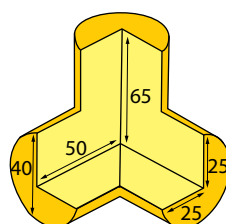

Eckverbinder, dreischenkelig

Nr.	Ausführung	Abm. [mm]
Y110	schwarz	40

Profil B

Kantenschutzprofil zum Aufstecken oder auch mit Spezialkleber PU 152 fixierbar. Je nach Bedarf in farblicher Signalwirkung an scharfe Tischkanten, Glasplatten, Regalböden oder T-Träger montiert, bietet der elastische PU-Schaum idealen Verletzungsschutz. Die Schlitzbreite bei Profil B beträgt 8 mm und eignet sich für Breiten von 6 bis 10 mm. Lieferbar als 1 m-Zuschnitt, als praktische 5 m-Rolle oder individuell zugeschnitten, lässt sich das Kantenschutzprofil problemlos montieren.