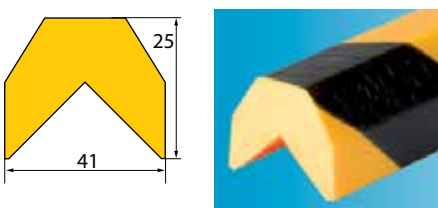

Nr.	Ausführung	Abm. [mm]
Y150	schwarz	∅ 60 x 1000
Y151	gelb/schwarz	∅ 60 x 1000