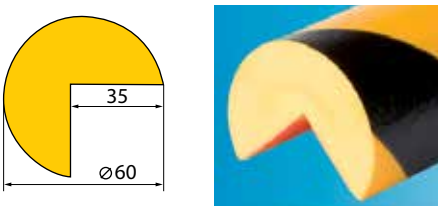

Nr.	Ausführung	Abm. [mm]
Y130	schwarz	∅ 60 x 1000
Y131	gelb/schwarz	∅ 60 x 1000