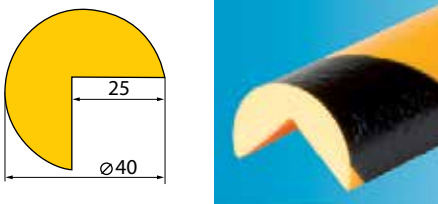

Nr.	Ausführung	Abm. [mm]
Y101	schwarz	∅ 40 x 1000
Y102	gelb/schwarz	∅ 40 x 1000
Y104	rot/weiß	∅ 40 x 1000
Y105	gelb/schwarz	Rolle 5 m*

* in handlicher Tragetasche